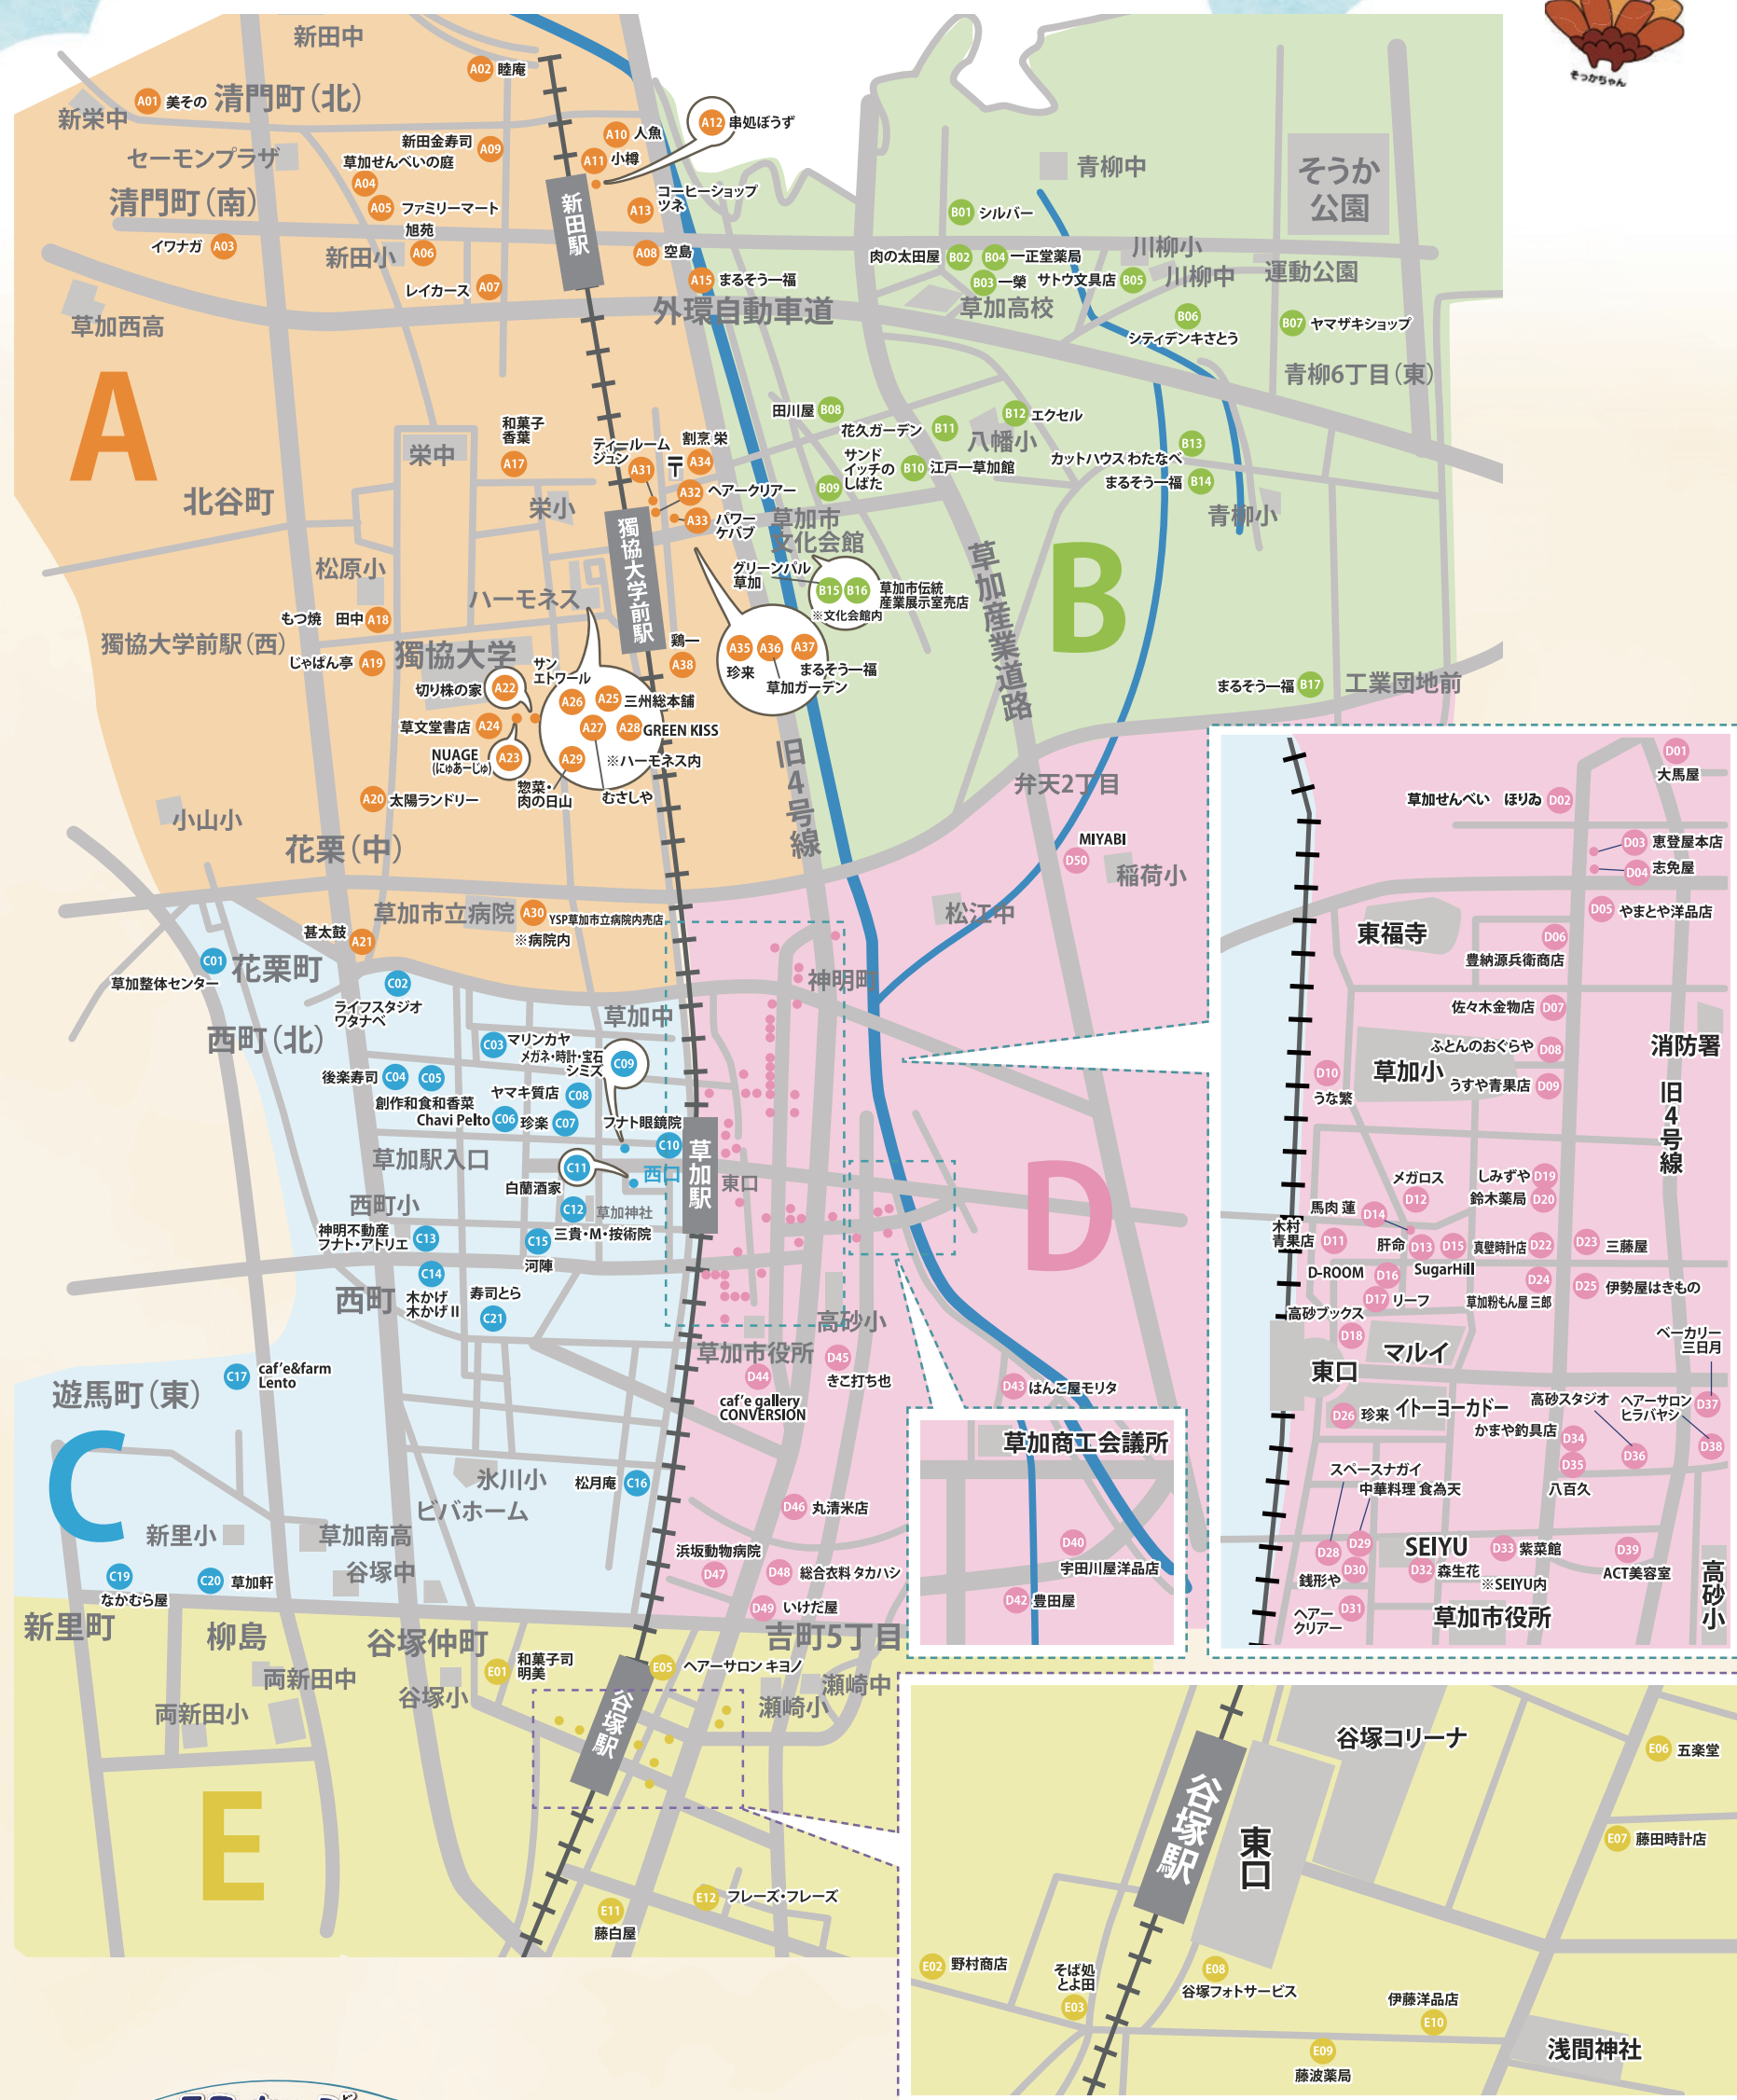

### 4 Step ポイントが貯まったら…

400ポイント (100個のクローバーマーク) が  
貯まると完成! 満点カード 1枚で

500円分の  
お買い物・ご飲食・サービス  
などにご利用できます!

その場で使っても、  
好きなお店で使っても OK

### さらに 利用後のカードで当てよう!

商品券が当たる!

年2回開催! **Wチャンス抽選会**

※満点カード利用時に裏面にお名前・ご住所をご記入頂いた方が  
自動的に抽選の対象となります。  
※カードの裏面にお名前・ご住所を楷書でご記入ください。

# そう★か〜D 登録加盟店 MAP