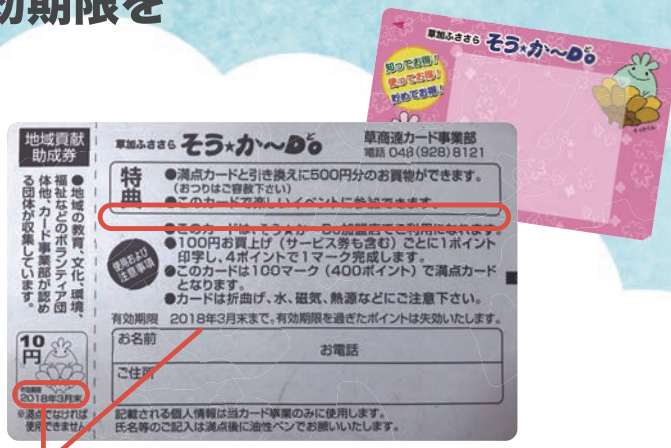

### そう★か〜D 商品券 (そう★か〜Do 加盟店で使えます)

- 満点カード 3枚で **そう★か〜D 商品券 2,000円分**
- 満点カード 6枚で **そう★か〜D 商品券 4,000円分**
- 満点カード 10枚で **そう★か〜D 商品券 7,000円分**
- 満点カード 20枚で **そう★か〜D 商品券 15,000円分**

### 図書カード

満点カード 5枚で **3,000円分**

クリネックス  
ボックスティッシュ  
満点カード 1枚で **5箱入×2個**

満点カードで日帰りバス旅行のご優待など  
お得なイベントに参加できます!

ポイントカードを見せるだけでポイントUP  
大抽選会などに参加することができます。

### そう★か〜D は パパ・ママ応援ショップ優待カード

と同時利用ができます

★パパ・ママ応援ショップ優待カードとは…  
中学3年生までの子どもまたは妊娠中の方がいるご家庭  
に配布されるカード。協賛店舗で提示すると、割引など  
のサービスが受けられる、子育て家庭への優待制度です。

※カード裏面の有効期限は  
「2018年3月末」となっており、表記は変更されませんが、  
「2022年3月31日」まで延長いたします。