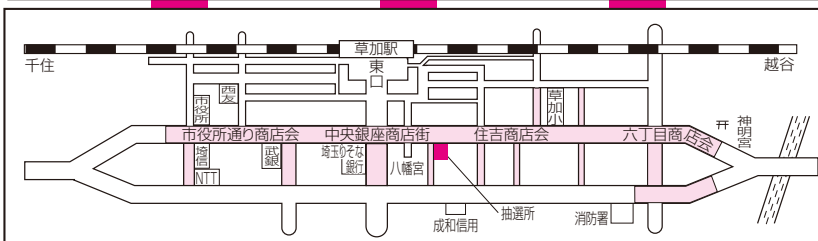

令和6年 12月 1日 → 12月 22日

★売出し期間★

■抽せん日... 12月 20日(金) 21日(土) 22日(日) 3日間

■抽せん場所... 中央銀座商店街内

■時間... 午前10時~午後7時まで

草加宿本通り商店会連盟 ◆売出し加盟店◆

市役所通り商店会

- 花政生花店
- ヤマトヤスポーツ店
- 生花若草園
- 八百久
- かまや釣具店
- 天ぶら和しよく美やま
- (有)高砂スタジオ
- 菓子処栄泉堂&ケーキのハニー