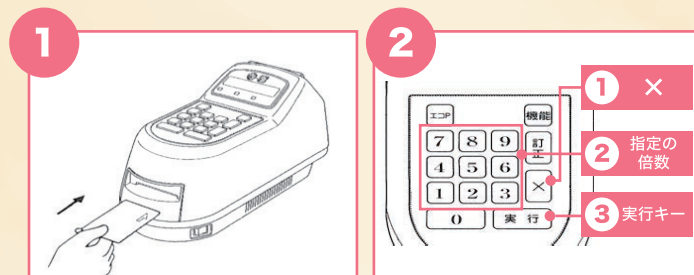

2～5倍ポイントの付け方

カードを端末機に挿入して、お客様のお買い上げ金額を入力してください。

端末機に表示された金額に間違いがなければ、「x」キーを押してください。ポイント2倍なら「2」など指定の倍数を押してから「実行」キーを押してください。

詳しい内容・お問い合わせは事務局へ
またはホームページをご覧ください。

お問い合わせ

草加市商店連合事業協同組合 事務局
☎ 048-928-8121