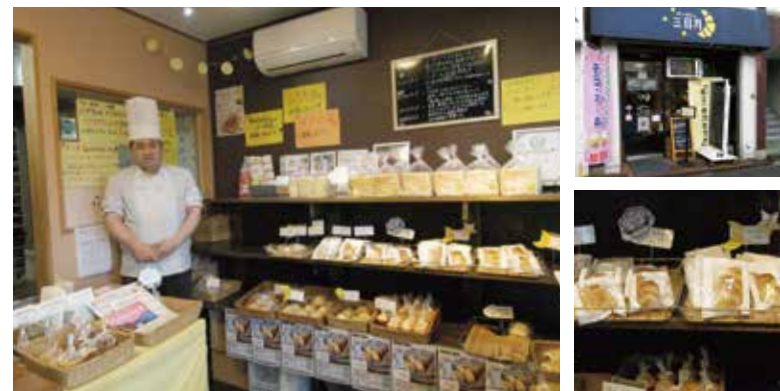

店主から一言

一番のこだわりは『無添加の生地』で作ること。厳選したバターを使い香り豊かに焼き上げます。特にクロワッサンは一番のお勧めです。チョコクロワッサンは横浜のパン・フェスティバルでシルバー賞を受賞しました。惣菜パンからスイーツ系まで無添加生地で作っているなので、小さなお子様でも安心してお召し上がりいただけます。

所在地：〒340-0016 埼玉県草加市中央2丁目2-33
営業時間：火～金 7:30～19:00 土日祝 7:30～17:00
定休日：月曜日
TEL048-949-6727 FAX048-949-6727

草加市内でがんばっている
そう★か～Do加盟店の皆様
にインタビューしてきました!!
加盟店インタビュー

「そう★か～Do」ポイントをためてWチャンス抽選に期待するお客様がたくさんいます。

和菓子司 明美

■どんなお店ですか？

1967年創業の和菓子専門店です。谷塚駅を西に向かい、谷塚小学校の手前にあります。

■「そう★か～Do」について？

店外にはのぼり旗を立てて「そう★か～Do」加盟店をアピールしています。店内にもお客様向けご案内があります。「そう★か～Do」や商店会に加入していると草加で開催する各種イベントなどに参加できて店舗を宣伝できるのが良いですね。お客様との会話も増えます。満点カードになったお客様はすごく喜んでおられました。Wチャンスまで行くと私どもも嬉しいですね。