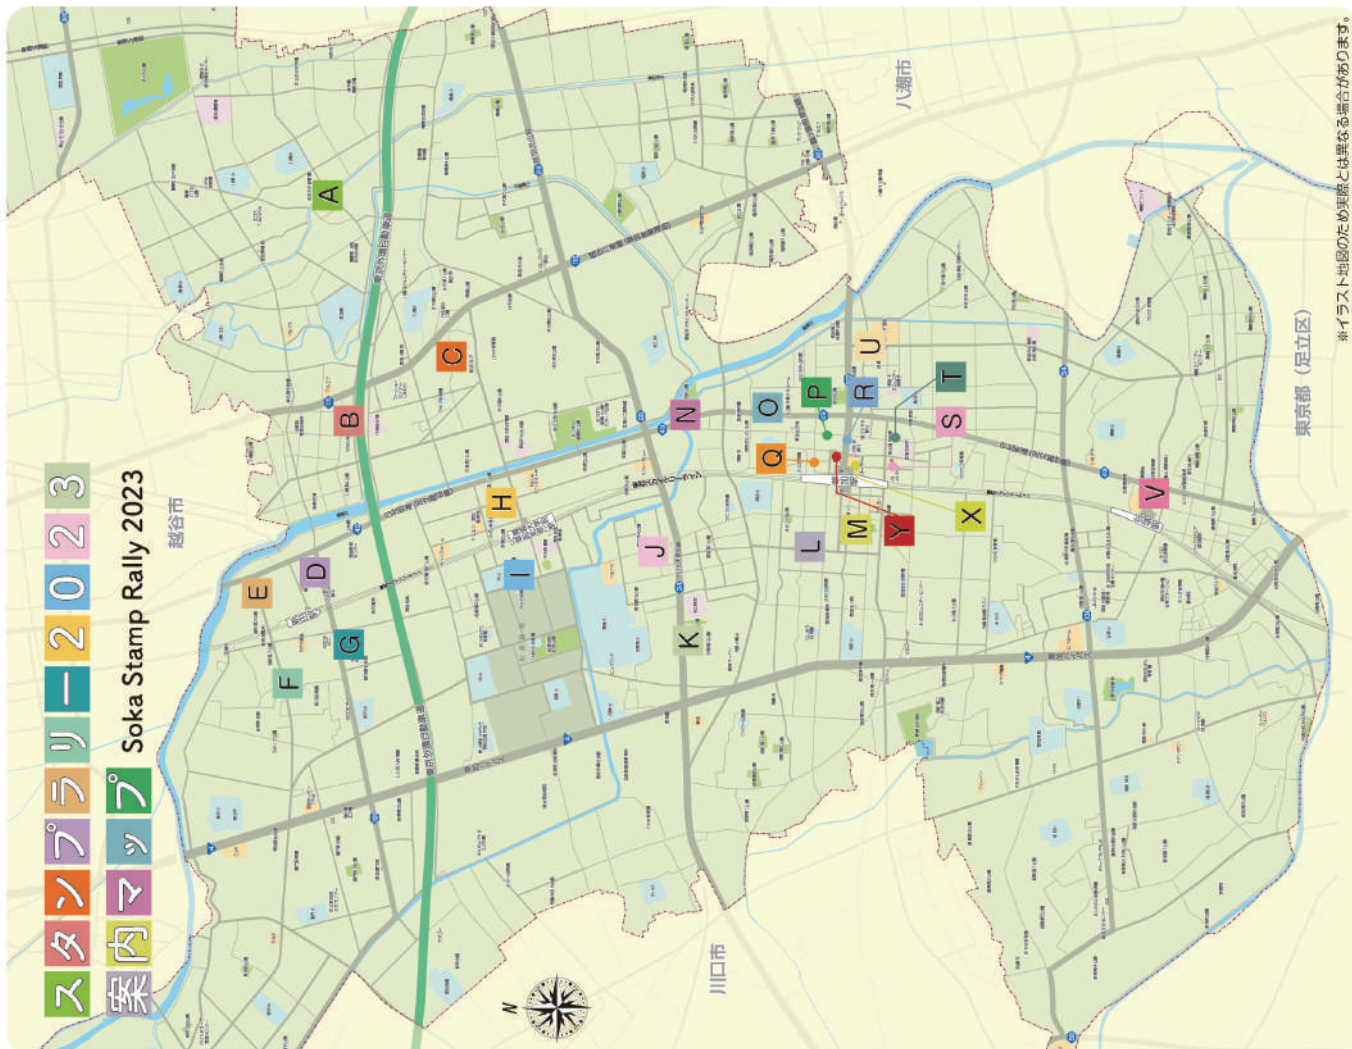

08

※イラスト地図のため実際とは異なる場合があります。

- 掲載一覧**
- A 青柳商店会
  - B 八潮町商店会
  - C 井土町商店会
  - D 新田町商店会
  - E 新田町商店会
  - F 新田町商店会
  - G わいれいロード商店街振興組合
  - H パイナップルニュー一商店会
  - I 松原八一一ホスピタリティ商店会
  - J 花栗商店会
  - K 草加商店会
  - L 草加商店会
  - M 氷川中央通り商店会
  - N 大井町商店会
  - O 住吉商店会
  - P 草加中央通り商店街
  - Q 草加駅前一番通り商店会
  - R アコス通り商店会
  - S 高砂線の街商店会
  - T 市役所通り商店会
  - U 草加サンタクラウン商店街
  - V 谷塚駅前商店会
  - W そば商店会
  - X アコス通り商店会
  - Y 草加マールイ
  - Z 七ツ★か〜Do加盟店(他店会外)